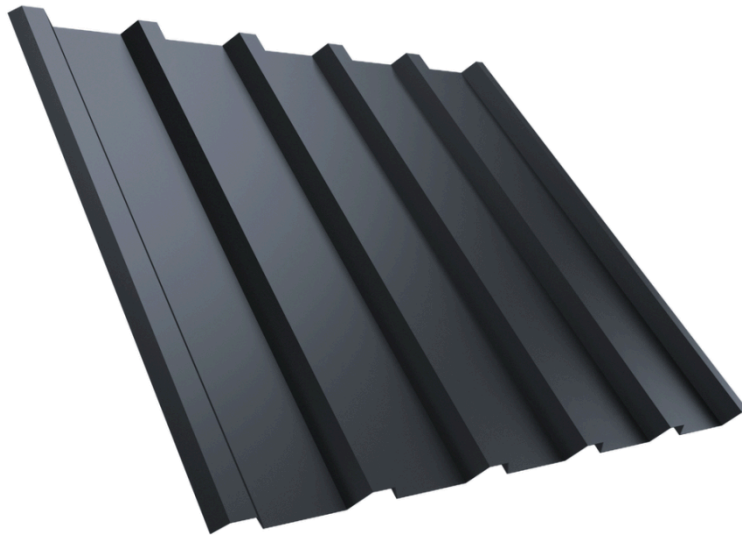

Profil T35/207

Stahlblech verzinkt, 0,5 mm stark

RAL 7016 - anthrazit
Polyesterbeschichtung 25 my

Gesamtbreite: 1,075 m
Deckbreite: 1,035 m

Preis: 13,00 €/m² inkl. MwSt

Preis pro Tafel:

2,00 m - 27,95 €
2,50 m - 34,94 €
3,00 m - 41,93 €
3,50 m - 48,91 €
4,00 m - 55,90 €

Lagerware - nur in 2,00 m / 2,50 m / 3,00 m / 3,50 m / 4,00 m
verfügbar - nur in anthrazit

Nur solange Vorrat reicht!

Anfragen / Vorbestellungen unter 09571 8102
E-Mail: trapezbleche-michelau@t-online.de