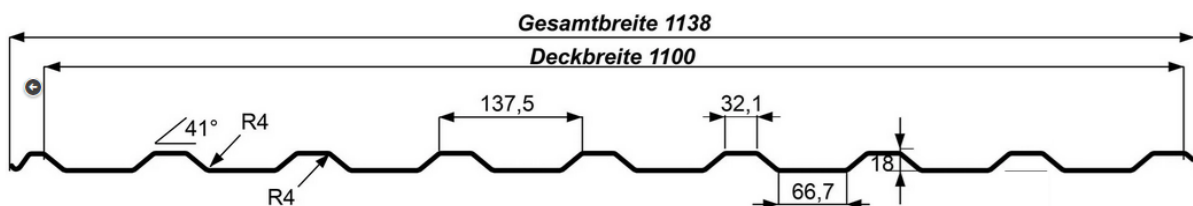

Sonderaktion Trapezbleche Profil T20

Stahlblech verzinkt, 0,5 mm stark

RAL 7016 - anthrazit
Polyesterbeschichtung 25 my

Gesamtbreite: 1,138 m
Deckbreite: 1,10 m

Preis: 12,00 €/m² inkl. MwSt

Preis pro Tafel:

2,00 m - 27,31 €
2,50 m - 34,14 €
3,00 m - 40,97 €
3,50 m - 47,80 €
4,00 m - 54,62 €

Lagerware - nur in 2,00 m / 2,50 m / 3,00 m / 3,50 m / 4,00 m
verfügbar - nur in anthrazit

Nur solange Vorrat reicht!

Anfragen / Vorbestellungen unter 09571 8102
E-Mail: trapezbleche-michelau@t-online.de

Profil T35/207

Stahlblech verzinkt, 0,5 mm stark

RAL 7016 - anthrazit
Polyesterbeschichtung 25 my

Gesamtbreite: 1,075 m
Deckbreite: 1,035 m

Preis: 13,00 €/m² inkl. MwSt

Preis pro Tafel:

2,00 m - 27,95 €
2,50 m - 34,94 €
3,00 m - 41,93 €
3,50 m - 48,91 €
4,00 m - 55,90 €

Lagerware - nur in 2,00 m / 2,50 m / 3,00 m / 3,50 m / 4,00 m
verfügbar - nur in anthrazit