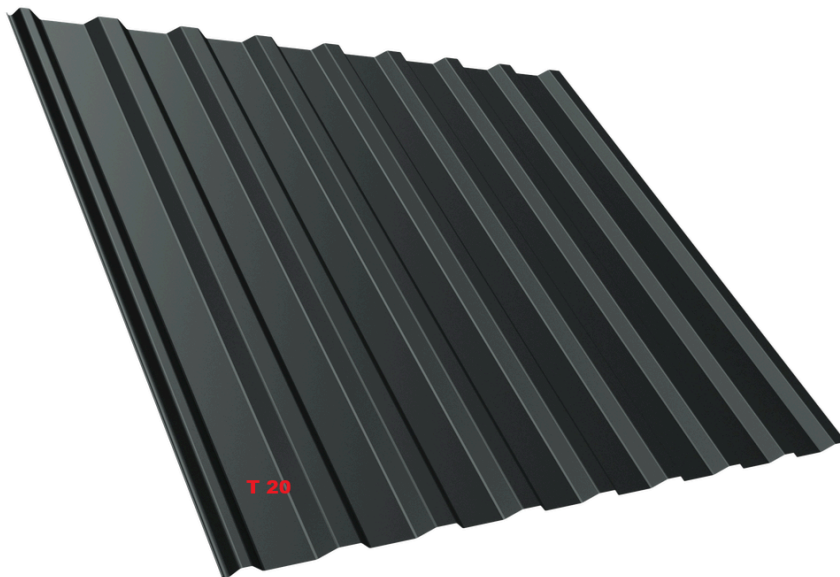

Sonderaktion Trapezbleche Profil T20

Stahlblech verzinkt, 0,5 mm stark

RAL 7016 - anthrazit
Polyesterbeschichtung 25 my

Gesamtbreite: 1,138 m
Deckbreite: 1,10 m

Preis: 12,00 €/m² inkl. MwSt

Preis pro Tafel:

2,00 m - 27,31 €
2,50 m - 34,14 €
3,00 m - 40,97 €
3,50 m - 47,80 €
4,00 m - 54,62 €

Lagerware - nur in 2,00 m / 2,50 m / 3,00 m / 3,50 m / 4,00 m
verfügbar - nur in anthrazit

Nur solange Vorrat reicht!

Anfragen / Vorbestellungen unter 09571 8102
E-Mail: trapezbleche-michelau@t-online.de

Profil T35/207

Stahlblech verzinkt, 0,5 mm stark

RAL 7016 - anthrazit
Polyesterbeschichtung 25 my

Gesamtbreite: 1,075 m
Deckbreite: 1,035 m