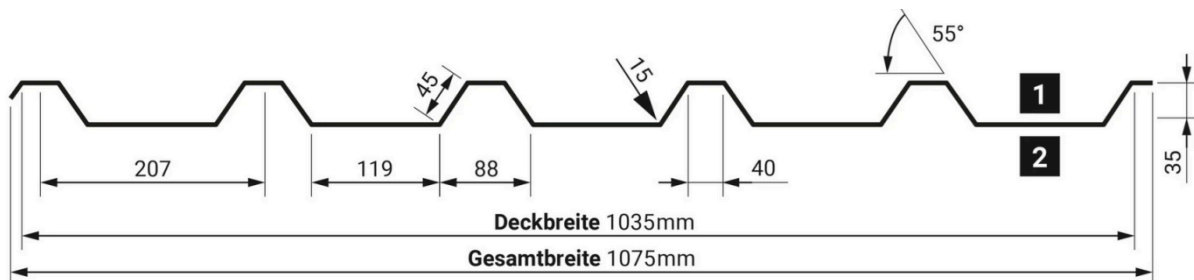

Profil T35/207

Stahlblech verzinkt, 0,5 mm stark

RAL 7016 - anthrazit
Polyesterbeschichtung 25 my

Gesamtbreite: 1,075 m
Deckbreite: 1,035 m

Preis: 13,00 €/m² inkl. MwSt

Preis pro Tafel:

2,00 m - 27,95 €
2,50 m - 34,94 €
3,00 m - 41,93 €
3,50 m - 48,91 €
4,00 m - 55,90 €

Lagerware - nur in 2,00 m / 2,50 m / 3,00 m / 3,50 m / 4,00 m
verfügbar - nur in anthrazit

Nur solange Vorrat reicht!

Anfragen / Vorbestellungen unter 09571 8102
E-Mail: trapezbleche-michelau@t-online.de